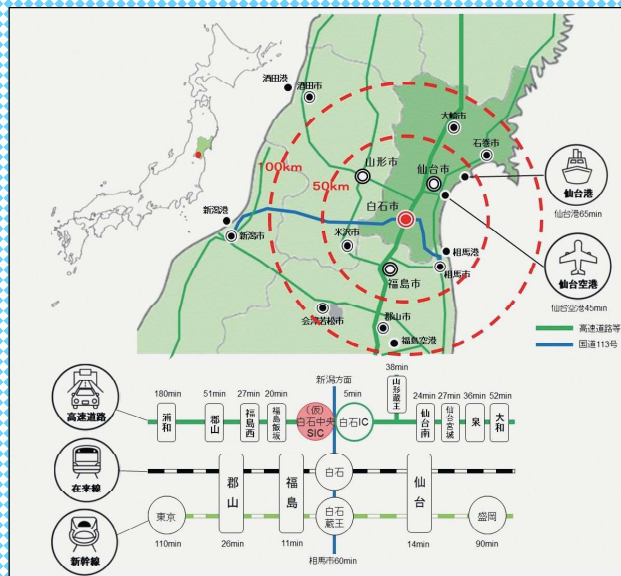

白石市の位置と交通インフラ

スケジュール

オーダーメイドによる細やかな対応をお約束します

せんだいなんぶ 仙台南部工業団地 エントリー企業募集中

白石市の主な立地企業 (順不同、敬称略)

	ソニーセミコンダクタマニュファクチャリング株式会社 白石蔵王TEC ・半導体レーザーの製造		NECプラットフォームズ株式会社 白石事業所 ・通信機器の製造
	株式会社ニチレイフーズ 白石工場 ・冷凍食品の製造		トーカードエナジー株式会社 白石工場 ・バッテリーパックの製造
	株式会社ミドリテクノパーク ・革製品、フィルターの製造		株式会社 青木製作所 宮城工場、大鷹沢工場、若林工場 ・自動車部品の製造
	株式会社トーキン ・電子部品、素材の製造		株式会社TBM 白石工場 ・LIMEXの製造

宮城県白石市
スマートインターチェンジ・企業立地推進室
TEL:0224-26-8884

ホームページURL <https://www.city.shiroishi.miyagi.jp/soshiki/43/>

白石市では、「白石市版エントリー&オーダーメイド」方式による「エントリー企業」の募集を新たに行います。

これは、進出を検討する企業のニーズを把握し、区画割等を整備計画に反映させていくために、「造成工事の着手前に意見交換を行う企業」を募集する新たな工業団地整備の方式です。