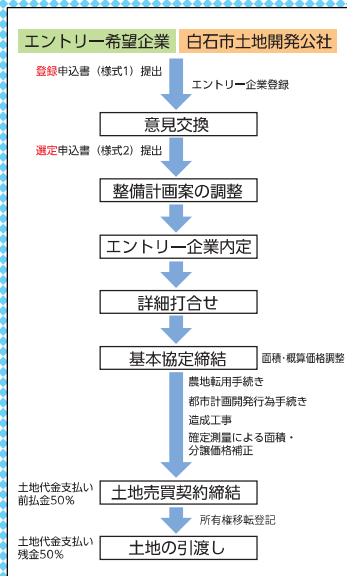

白石市の位置と交通インフラ

スケジュール

オーダーメイドによる細やかな対応をお約束します

せんだいなんぶ 仙台南部工業団地 エントリー企業募集中

白石市の主な立地企業 (順不同、敬称略)

	ソニーセミコンダクタマニュファクチャリング株式会社 白石蔵王TEC ・半導体レーザーの製造		NECプラットフォームズ株式会社 白石事業所 ・通信機器の製造
	株式会社ニチレイフーズ 白石工場 ・冷凍食品の製造		トーカードエナジー株式会社 白石工場 ・バッテリーパックの製造
	株式会社ミドリテクノパーク ・革製品、フィルターの製造		株式会社 青木製作所 宮城工場、大鷹沢工場、若林工場 ・自動車部品の製造
	株式会社トーキン ・電子部品、素材の製造		株式会社TBM 白石工場 ・LIMEXの製造

宮城県白石市
スマートインターチェンジ・企業立地推進室
TEL:0224-26-8884

ホームページURL <https://www.city.shiroishi.miyagi.jp/soshiki/43/>

白石市では、「白石市版エントリー&オーダーメイド」方式による「エントリー企業」の募集を新たに行います。

これは、進出を検討する企業のニーズを把握し、区画割等を整備計画に反映させていくために、「造成工事の着手前に意見交換を行う企業」を募集する新たな工業団地整備の方式です。