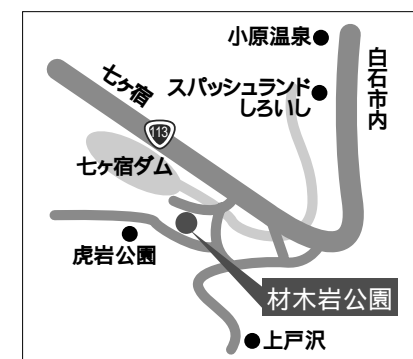

## 2 材木岩公園内「検断屋敷」

そば処小原なごみ茶屋  
☎29-2760

検断屋敷・いきいき直売所・材木岩売店3月1日再オープン!

3月末まで冬季休館・休業する予定でしたが、皆様からのご要望にお応えして予定を早め、3月1日(月)から再オープンします。

【検断屋敷】見学無料

開館時間 9:00～16:30

【いきいき直売所・材木岩売店】

営業時間 10:00～15:00

(第2・第3火曜日定休)

3月の主な品揃え(直売所)木炭、手芸品、しそ巻き、みそ豆など(売店)お菓子類、おみやげ品など

「そば処小原なごみ茶屋」

材木岩を眺めながら、小原産そば粉を使用した温かい手打ちそばをご賞味ください。

営業時間 11:00～15:00

(毎週水曜日定休)

メニューの一例

- ・ざるそば 600円
- ・なごみそば(かけ) 600円
- ・寒くずそば 1,000円(要予約)