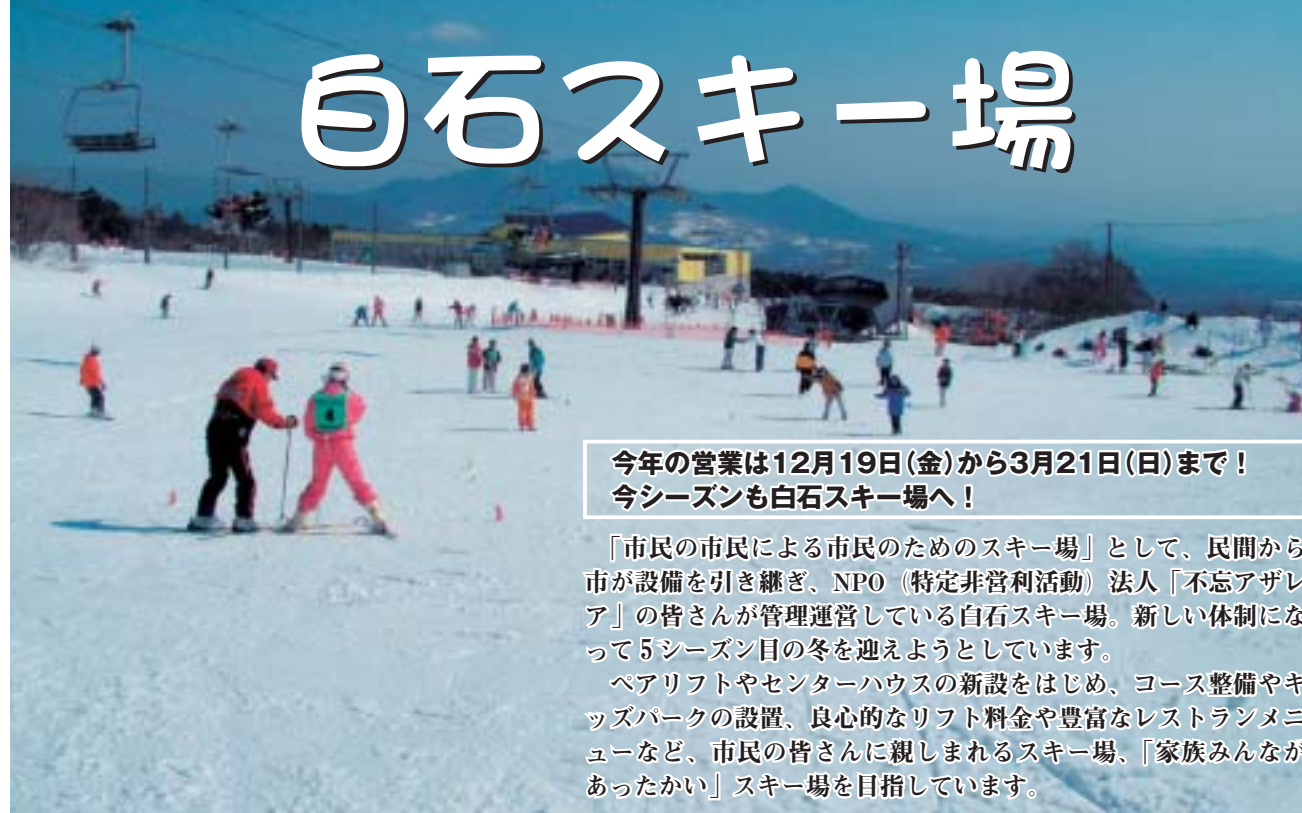

★キッズパーク (入場料お一人100円)

センターハウス前に移動して、とても便利になりました。大きなゾウの滑り台がみんなを待っているよ!

★第1エプロン (初級)

ファミリー向けの広いバーンで楽しくのんびりとスキーができるエリアです。

★第2エプロン (フリーエリア)

他のコースからの接続がないので、初めてスキーをする方やソリ遊びなど安心して雪と親しめるエリアです。スノーボードも楽々滑れる広々エリアです。

ノンノン

## 白石スキー場

今年の営業は12月19日(金)から3月21日(日)まで!  
今シーズンも白石スキー場へ!

「市民の市民による市民のためのスキー場」として、民間から市が設備を引き継ぎ、NPO(特定非営利活動)法人「不忘アザレア」の皆さんが管理運営している白石スキー場。新しい体制になって5シーズン目の冬を迎えようとしています。

ペアリフトやセンターハウスの新設をはじめ、コース整備やキッズパークの設置、良心的なリフト料金や豊富なレストランメニューなど、市民の皆さんに親しまれるスキー場、「家族みんなが良かったかい」スキー場を目指しています。