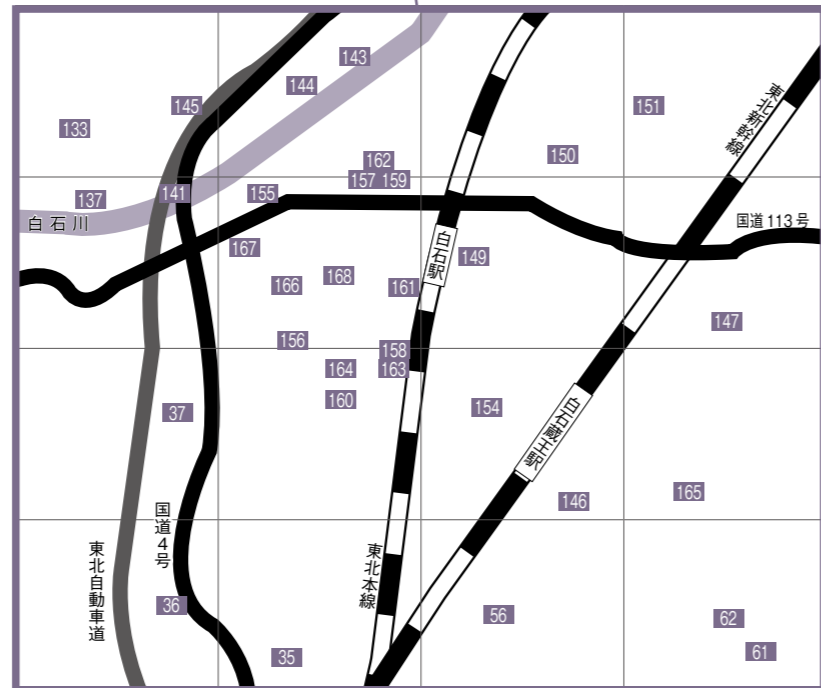

除染対象区域
越河・斎川地区の全域
大平・大鷹沢・小原地区の一部

No	地区	場所	H24年	H28年	H29年
45	小原	大熊公会堂	0.22	0.09	0.09
46	小原	小原字藤坂地内	0.18	0.07	0.07
47	小原	小原小中学校(※)	0.39	0.08	0.07
48	小原	材木岩公園	0.25	0.09	0.07
49	小原	小原字江志屋敷廻地内	0.15	0.08	0.08
50	小原	小原字六角地内	0.18	0.10	0.09
51	小原	小原字八幡前地内	0.18	0.08	0.08
52	小原	小原字上町地内	0.40	0.11	0.11
53	小原	スパッシュランドパーク	0.27	0.08	0.08
54	小原	小原字蝦夷倉地内	0.23	0.09	0.08
55	小原	小久保平会館	0.29	0.09	0.08
56	大鷹沢	大鷹沢三沢字田中前地内	0.17	0.09	0.09
57	大鷹沢	大鷹沢三沢字堤上地内	0.25	0.08	0.08
58	大鷹沢	大鷹沢三沢字笠松地内	0.35	0.13	0.12
59	大鷹沢	大鷹沢第4区集会所	0.33	0.09	0.09
60	大鷹沢	大鷹沢保育園(※)	0.42	0.08	0.08
61	大鷹沢	大鷹沢公民館	0.26	0.09	0.07
62	大鷹沢	大鷹沢小学校(※)	0.32	0.07	0.07
63	大鷹沢	大鷹沢三沢字南中山地内	0.40	0.12	0.11
64	大鷹沢	不忘園(※)	0.21	0.06	0.06
65	大鷹沢	大鷹沢三沢字市道地内	0.26	0.07	0.07
66	大鷹沢	大鷹沢三沢字深田地内	0.28	0.12	0.12
67	大鷹沢	大鷹沢三沢字堀内地内	0.28	0.12	0.11
68	大鷹沢	大鷹沢三沢字石堂地内	0.27	0.08	0.08
69	大鷹沢	大鷹沢第7区区民会館	0.26	0.11	0.11
70	大鷹沢	大鷹沢大町字矢ノ口上地内	0.29	0.08	0.08
71	大鷹沢	大鷹沢大町字菊面石地内	0.21	0.07	0.06
72	大鷹沢	大鷹沢大町字井堀地内	0.21	0.08	0.08
73	大鷹沢	大鷹沢第10区集会所	0.21	0.07	0.07
74	大鷹沢	大鷹沢大町字砂押地内	0.16	0.07	0.07
75	白川	白川犬卒都婆字福崎地内	0.24	0.09	0.09
76	白川	白川第6区集会所	0.23	0.08	0.08
77	白川	白川犬卒都婆字猿内地内	0.19	0.08	0.08
78	白川	白川犬卒都婆公会堂	0.17	0.08	0.06
79	白川	白川犬卒都婆字熊野地内	0.23	0.10	0.08
80	白川	白川犬卒都婆字中ノ内地内	0.25	0.08	0.07
81	白川	白川低区調整池前	0.16	0.05	0.05
82	白川	白川津田字赤丸地内	0.19	0.07	0.07
83	白川	白川津田字大新田地内	0.20	0.07	0.06
84	白川	白川津田字滝沢地内	0.14	0.07	0.06
85	白川	白川小奥字東地内	0.14	0.07	0.06
86	白川	白川小奥字表前地内	0.16	0.07	0.07
87	白川	白川公民館	0.19	0.10	0.10
88	白川	白川保育園(※)	0.22	0.11	0.11
89	白川	白川小学校(※)	0.25	0.07	0.07
90	白川	白川中学校(※)	0.21	0.08	0.08
91	白川	白川津田字小路屋敷地内	0.09	0.05	0.05
92	白川	白川内親字荒地内	0.09	0.06	0.06
93	白川	白川内親生活センター	0.11	0.07	0.07
94	白川	白川内親字内親地内	0.17	0.08	0.08
95	白川	白川津田字碑田地内	0.10	0.05	0.05
96	福岡	福岡深谷字青木下地内	0.10	0.06	0.05
97	福岡	福岡深谷字白鳥一丁目地内	0.22	0.11	0.11
98	福岡	福岡深谷字東北地内	0.18	0.08	0.06
99	福岡	深谷保育園(※)	0.18	0.09	0.09
100	福岡	深谷小学校(※)	0.20	0.07	0.07
101	福岡	深谷公民館	0.15	0.06	0.06
102	福岡	福岡深谷北区集会所	0.18	0.10	0.09
103	福岡	福岡深谷字大鹿野地内	0.13	0.06	0.06
104	福岡	福岡深谷字高野原地内	0.14	0.05	0.05
105	福岡	福岡深谷西区上集会所	0.14	0.07	0.07
106	福岡	福岡深谷字岩見柴地内	0.12	0.06	0.06