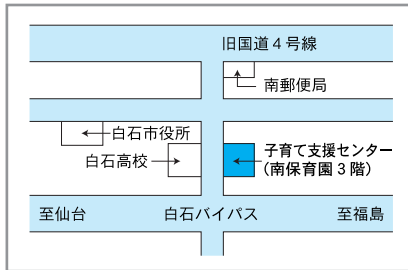

6 地域子育て支援センター「あいあい」 (南保育園3階) ☎ 26-2586 ☎ 26-2917
 開館時間 月～金曜日8:30～17:00
 3月の休館日 1.2.8.9.15.16.21.22.23.29.30日

■支援センターはいつでも開放しています

○近くに友だちもいないし、どこか遊ばせてくれるところがないかなあ・・・

○なんだかこの頃言うことを聞かなくなってきた。どのように接してやればよいのだろうか？

○実家も遠いし誰もお話しする人がいない。子どもと二人っきりでイライラしてつい怒ってしまう・・・

お話しすると気が晴れることもありますよ！買い物ついでに遊びに来てみませんか。子どもを遊ばせながら話し合いませんか！

▲支援センター位置図

■公民館でのあそびの広場

3月3日(月)9:30～11:00 大平公民館
 *参加希望の方は、子育て支援センターへ電話でご連絡ください。

7 古典芸能伝承の館「碧水園」 3月の休館日3.10.17.24.31日
 ☎・☎ 25-7949