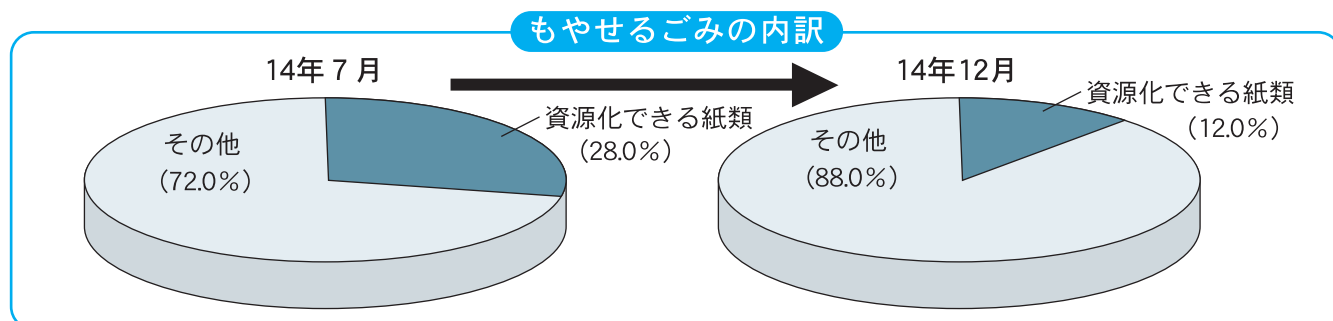

○不忘・川原子地区のもやせるごみは、毎週水曜日に収集します。

○ごみは、指定された日の朝8時30分までに該当する集積所に出してください。

3月21日(金)は、祝日のためごみの収集はしませんので、集積所に出さないでください。このため、大鷹沢田中・市街東北本線東側地区の「缶・プラスチック」は24日(月)に収集日を変更します。

(紙類の回収実績報告です)

市内の紙類の回収実績は、13年度と比較して14年度は大きく伸びています(13年4月~12月の実績約357トンに対し、14年同期の実績は約704トン)。

参考までに、もやせるごみの内容物調査の結果を下のような表にしました。昨年7月と比較して12月は資源化できる紙類の混入が減っています。これは、皆さんの取り組みが顕著にあらわれたもので、日に日に適正な分別による資源化がすすんでいることを裏付けています。紙上よりお礼を申し上げます。

今後も分別をすすめながら、同時にもやせるごみの減量化に取り組んでいきますので、ご協力をお願いします。

民生部生活環境課 ☎22-1314