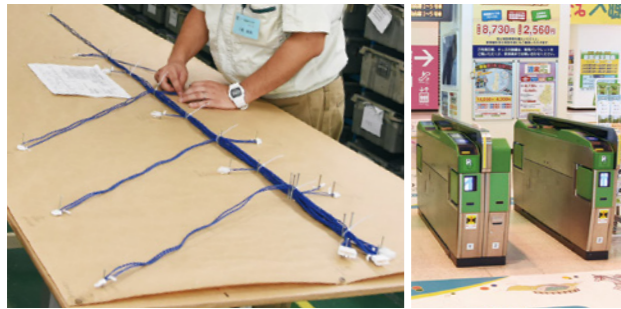

身近な場所で活躍する電子機器内に「ハーネス」あり！

▲まさに電子機器内で神経の役割を持つハーネス。長いものは30mになるものもある ▲駅の自動改札にも同社のハーネスが活躍

トキワ電線株式会社 仙台工場

- 所 在 白石市福岡長袋字岩崎53
- 代表者 工場長 城庄二
- 従業員 23人（全社：約80人）
- 創 業 昭和47年（仙台工場）

インタビュー

「家族を持ち、新しいことにチャレンジしてみようと現在の職場に転職を決意しました」と話す大槻満義さんは、入社して2年目。器用で努力家なところが会社から将来を期待されています。現在は製造課に所属し、発注のあったハーネスの図面を部品ごとにリスト化し、切断や圧着の工程に流す。出来上がってきた部品を組立部門に送る仕事をしています。「暮らしに役に立つハイテクの仕事に携われて幸せです」と笑顔で話してくれました。

▲製造課 大槻さん

トキワ電線株式会社は、主に電源供給や信号通信に使われる複数の電線を束にした集合部品（ハーネス）を製作している会社です。ハーネスとは人間の体に例えると神経のような役割を持ち、同社の製品は、白石蔵王駅など駅の自動改札機を初め、郵便物を仕分ける区分機、ファミレスのドリンクサーバーや医療機器など意外と身近な電子機器内に使用されています。

同社仙台工場は、製品の信頼性・安全性が国際的にも認められたUL認定工場で、その製品は海外でも広く使用されています。また、今後は営業部門を設置し、地元さらにさらに密着したものづくりを展開していきます。