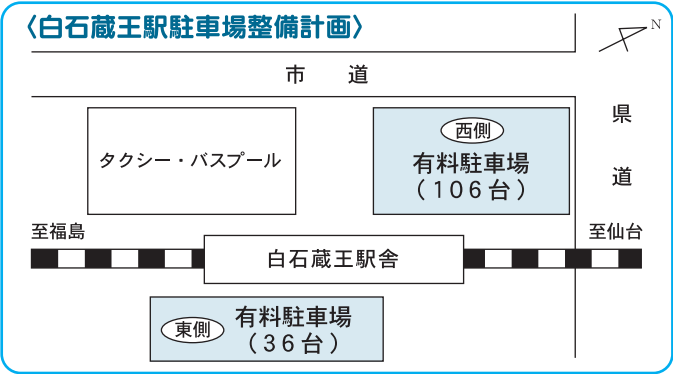

白石蔵王駅駐車場の利用形態が変わります

昭和57年に開業した東北新幹線も20年目を迎え、白石蔵王駅では乗降客の増加に伴い、駅に駐車する車両が増え続けています。

以前から、駐車に関する苦情などに対応するため、駅西口・東口広場の利用形態の見直しについて検討してまいりましたが、今回、利用者の駐車マナーの徹底を図るために、時間駐車による有料化を検討いたしておりますので、市民の方々のご理解をお願いいたします。

なお、利用開始日、駐車料金などの詳細については、決まり次第お知らせいたします。

建設課道路管理係 ☎ 22-1326
都市計画課総務係 ☎ 22-1325

■スパッシュランドパークの赤とピンクの這性サルズベリ約六千株が、8月から10月にかけて見ごろを迎えます。ぜひご覧ください。

都市計画課 ☎ 22-1325

秋の交通安全総ぐるみ
運動実施のお知らせ

皆様のご協力をお願いします。
●実施期間 9月21日(土)～30日(月)までの10日間

●運動の重点目標

- ・高齢者の交通事故防止
- ・シートベルトとチャイルドシートの着用の徹底
- ・飲酒運転など、悪質・危険な運転の追放

生活環境課 ☎ 22-1314

国道113号 郡山・苗振道路が開通しました

国道113号郡山道路(東北本線アンダーパス)および苗振道路(新小原大橋)が完成し、8月2日、それぞれの区間で開通式が行われ、保育園児による「くす玉」割りや関係者によるテープカットなど、積年の願いがかなった喜びを地区全体で祝いました。両区間の開通により、慢性的な渋滞の緩和や、広域間交流の促進が期待されます。また、新旧113号を結ぶ都市計画道路中河原白石沖線もこの日開通し、利便性がさらに向上しました。

▼スムーズな車の流れ (白石トンネル)

▲小原保育園の園児を先頭に渡り初め(新小原大橋)

計量器定期検査のお知らせ

正しい計量・豊かなくらし

計量器の定期検査が10月7日(月)から11日(金)まで実施されます。この定期検査を受けない計量器(はかり)は、取引証明に使用できなくなり、期間中に必ず検査を受けてください。新しいはかりでも「免除」のシールを貼りますので、日程を確認のうえ、検査会場までお越しください。