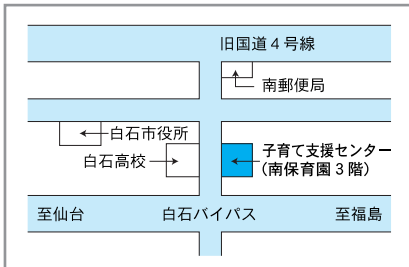

◆図書館利用案内◆

開館時間 火～土曜日 9時～17時
日曜日 10時～16時
8月の休館日
5日、12日、19日、26日、31日
(月末整理日)

=図書館ホームページ=

URL <http://www.city.shiroishi.miyagi.jp/toshokan/>

7 地域子育て支援センター「あいあい」

☎ 26-2586 FAX 26-2917
開館時間 月～金曜日 8:30～17:00
8月の休館日 3・4・10・11・17・18・24・25・31日

■支援センターは南保育園の3階にあります

地域子育て支援センターは、皆さんの子育てのお手伝いをしています。ぜひご利用ください。詳しくは電話でお問い合わせください。

▲支援センター位置図

■育児相談<電話相談・来所相談> 9:00～17:00 (休館日を除く)

○電話相談 子育てに関してさまざまな悩みをお受けしています。

○来所相談 あそびに来ての相談も行っていきますので、お気軽にあそびに来てください。(要電話連絡)

*個人の秘密は厳守いたします。

■保育園の友達とあそぼう!

保育園の友達と一緒にあそびます(対象年齢1歳半～6歳)。参加希望の方はセンターへ電話で連絡ください。

○日時 8月7日(水)9:30～11:00

○場所 白川保育園

8 いきいきプラザ

8月の休館日 5・12・19・26日
☎ 22-1635 FAX 22-1636

■短期リサイクル教室