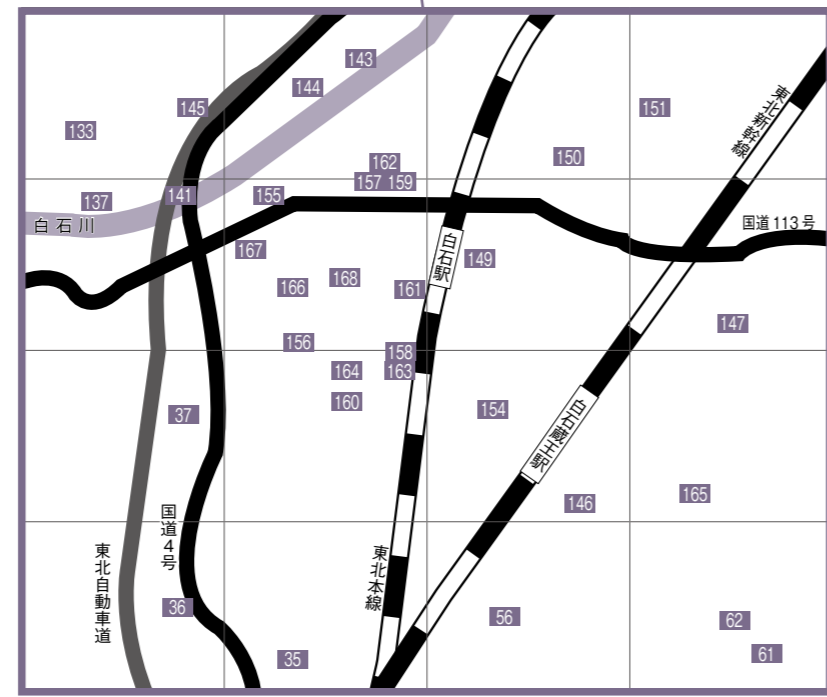

除染対象区域  
 越河・斎川地区の全域  
 大平・大鷹沢・小原地区の一部

単位:  $\mu\text{Sv/h}$  (マイクロシーベルト/時間)

No	地区	場所	H24年	H25年	H26年	H27年
45	小原	大熊公会堂	0.22	0.15	0.10	0.10
46	小原	小原字藤坂地内	0.18	0.13	0.09	0.08
47	小原	小原小中学校(※)	0.39	0.13	0.11	0.10
48	小原	材木岩公園	0.25	0.18	0.11	0.09
49	小原	小原字江志屋敷廻地内	0.15	0.14	0.14	0.13
50	小原	小原字六角地内	0.18	0.16	0.14	0.11
51	小原	小原字八幡前地内	0.18	0.13	0.11	0.10
52	小原	小原字上町地内	0.40	0.24	0.20	0.14
53	小原	スパッシュランドパーク	0.27	0.16	0.15	0.12
54	小原	小原字蝦夷倉地内	0.23	0.18	0.14	0.12
55	小原	小久保平会館	0.29	0.16	0.11	0.10
56	大鷹沢	大鷹沢三沢字田中前地内	0.17	0.15	0.11	0.10
57	大鷹沢	大鷹沢三沢字堤上地内	0.25	0.16	0.10	0.10
58	大鷹沢	大鷹沢三沢字笠松地内	0.35	0.22	0.18	0.15
59	大鷹沢	大鷹沢第4区集会所	0.33	0.16	0.11	0.11
60	大鷹沢	大鷹沢保育園(※)	0.42	0.13	0.11	0.10
61	大鷹沢	大鷹沢公民館	0.26	0.13	0.11	0.10
62	大鷹沢	大鷹沢小学校(※)	0.32	0.10	0.10	0.08
63	大鷹沢	大鷹沢三沢字南中山地内	0.40	0.20	0.16	0.13
64	大鷹沢	不忘園(※)	0.21	0.14	0.09	0.08
65	大鷹沢	大鷹沢三沢字市道地内	0.26	0.15	0.11	0.10
66	大鷹沢	大鷹沢三沢字深田地内	0.28	0.17	0.14	0.12
67	大鷹沢	大鷹沢三沢字堀内地内	0.28	0.20	0.12	0.12
68	大鷹沢	大鷹沢三沢字石堂地内	0.27	0.17	0.13	0.11
69	大鷹沢	大鷹沢第7区民会館	0.26	0.22	0.15	0.15
70	大鷹沢	大鷹沢大町字矢ノ口上地内	0.29	0.20	0.14	0.11
71	大鷹沢	大鷹沢大町字菊面石地内	0.21	0.11	0.09	0.08
72	大鷹沢	大鷹沢大町字井堀地内	0.21	0.15	0.11	0.08
73	大鷹沢	大鷹沢第10区集会所	0.21	0.13	0.11	0.09
74	大鷹沢	大鷹沢大町字砂押地内	0.16	0.12	0.09	0.08
75	白川	白川犬卒都婆字福崎地内	0.24	0.18	0.12	0.12
76	白川	白川第6区集会所	0.23	0.15	0.11	0.10
77	白川	白川犬卒都婆字猿内地内	0.19	0.14	0.11	0.10
78	白川	白川犬卒都婆公会堂	0.17	0.12	0.09	0.08
79	白川	白川犬卒都婆字熊野地内	0.23	0.18	0.14	0.12
80	白川	白川犬卒都婆字中ノ内地内	0.25	0.12	0.11	0.10
81	白川	白川低区調整池前	0.16	0.13	0.08	0.07
82	白川	白川津田字赤丸地内	0.19	0.11	0.08	0.08
83	白川	白川津田字大新田地内	0.20	0.12	0.11	0.08
84	白川	白川津田字滝沢地内	0.14	0.11	0.08	0.08
85	白川	白川小奥字東地内	0.14	0.11	0.09	0.07
86	白川	白川小奥字表前地内	0.16	0.09	0.09	0.07
87	白川	白川公民館	0.19	0.14	0.12	0.11
88	白川	白川保育園(※)	0.22	0.16	0.12	0.12
89	白川	白川小学校(※)	0.25	0.09	0.07	0.07
90	白川	白川中学校(※)	0.21	0.14	0.11	0.10
91	白川	白川津田字小路屋敷地内	0.09	0.07	0.06	0.05
92	白川	白川内親字荒地内	0.09	0.06	0.06	0.06
93	白川	白川内親生活センター	0.11	0.10	0.08	0.07
94	白川	白川内親字内親地内	0.17	0.13	0.09	0.09
95	白川	白川津田字碑田地内	0.10	0.07	0.07	0.05
96	福岡	福岡深谷字青木下地内	0.10	0.07	0.06	0.06
97	福岡	福岡深谷字白鳥一丁目地内	0.22	0.17	0.14	0.13
98	福岡	福岡深谷字東北地内	0.18	0.14	0.11	0.11
99	福岡	深谷保育園(※)	0.18	0.14	0.11	0.11
100	福岡	深谷小学校(※)	0.20	0.10	0.09	0.09
101	福岡	深谷公民館	0.15	0.07	0.07	0.07
102	福岡	福岡深谷北区集会所	0.18	0.13	0.11	0.11
103	福岡	福岡深谷字大鹿野地内	0.13	0.12	0.11	0.10
104	福岡	福岡深谷字高野原地内	0.14	0.08	0.07	0.06
105	福岡	福岡深谷西区上集会所	0.14	0.10	0.10	0.08
106	福岡	福岡深谷字岩見柴地内	0.12	0.09	0.07	0.07