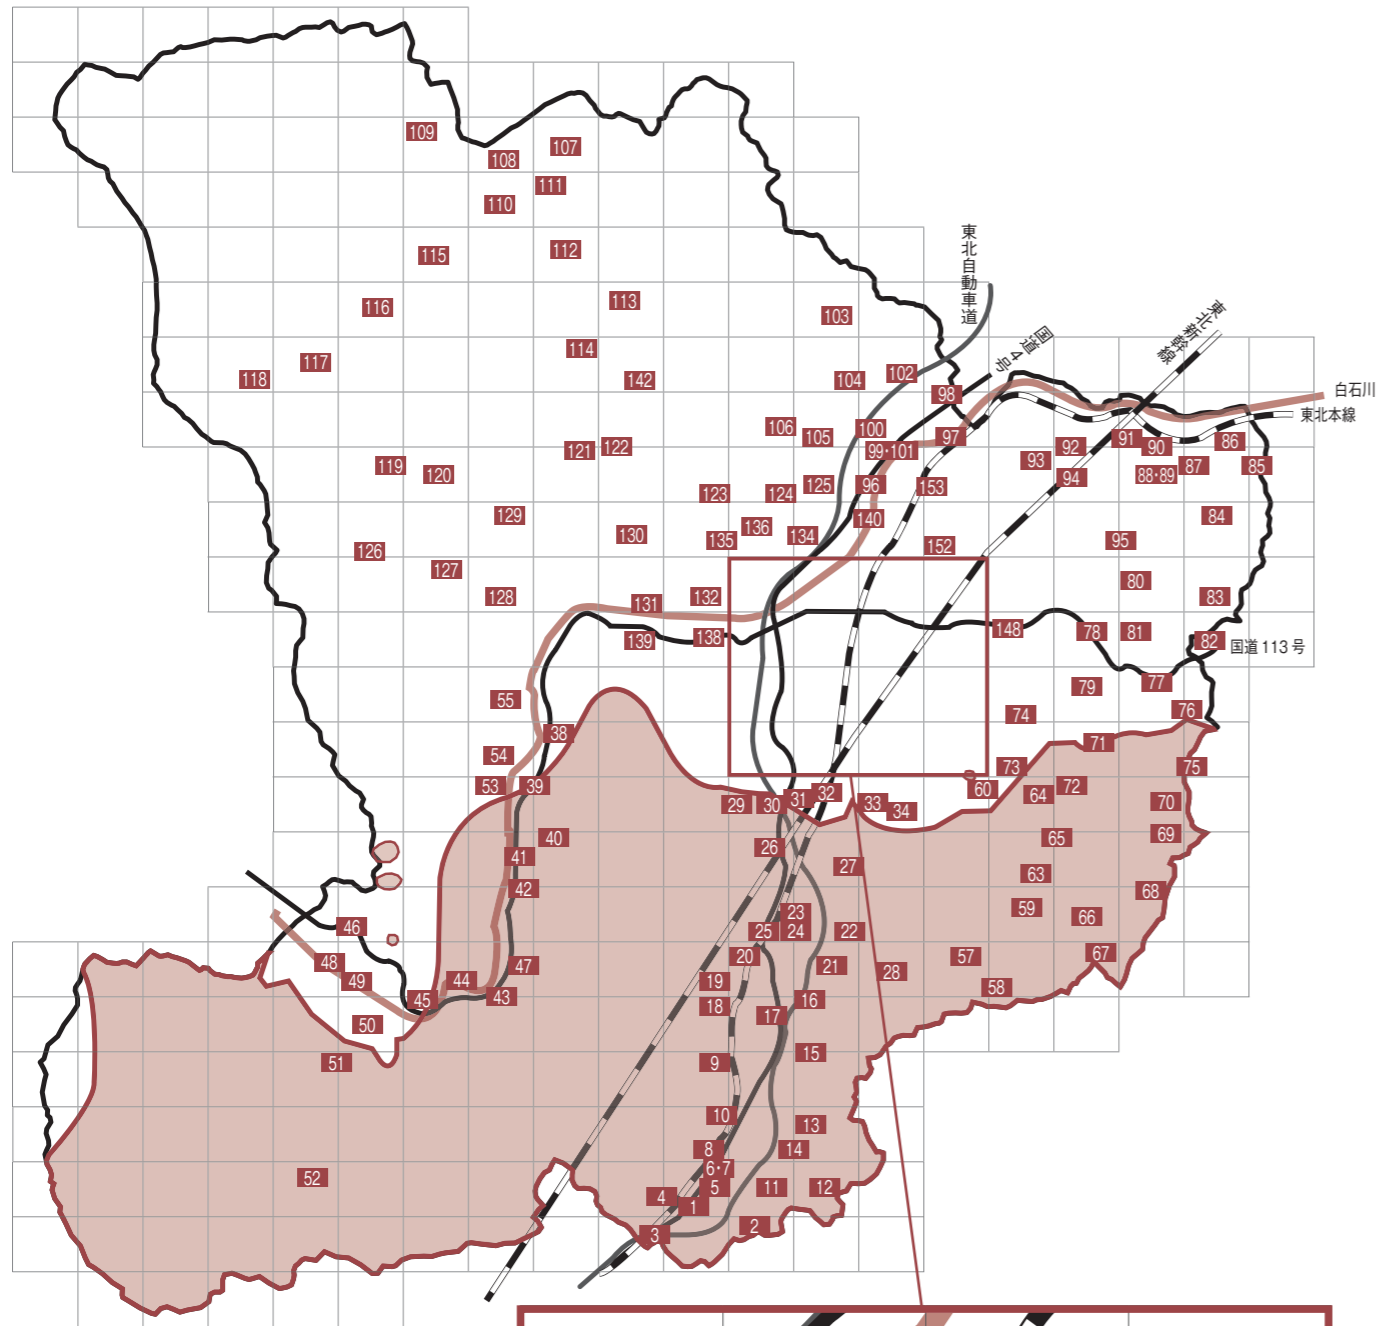

放射能対策

地域の総力を挙げて

除染対象区域
 越河・斎川地区の全域
 大平・大鷹沢・小原地区の一部

単位：μSv/h(マイクロシーベルト/時間)

No	地区	場所	H24年	H25年
45	小原	大熊公会堂	0.22	0.15
46	小原	小原字藤坂地内	0.18	0.13
47	小原	小原小中学校(※)	0.39	0.13
48	小原	材木岩公園	0.25	0.18
49	小原	小原字江志屋敷廻地内	0.15	0.14
50	小原	小原字六角地内	0.18	0.16
51	小原	小原字八幡前地内	0.18	0.13
52	小原	小原字上町地内	0.40	0.24
53	小原	スパッシュランドパーク	0.27	0.16
54	小原	小原字蝦夷倉地内	0.23	0.18
55	小原	小久保平会館	0.29	0.16
56	大鷹沢	大鷹沢三沢字田中前地内	0.17	0.15
57	大鷹沢	大鷹沢三沢字堤上地内	0.25	0.16
58	大鷹沢	大鷹沢三沢字笠松地内	0.35	0.22
59	大鷹沢	大鷹沢第4集会所	0.33	0.16
60	大鷹沢	大鷹沢保育園(※)	0.42	0.13
61	大鷹沢	大鷹沢公民館	0.26	0.13
62	大鷹沢	大鷹沢小学校(※)	0.32	0.10
63	大鷹沢	大鷹沢三沢字南中山地内	0.40	0.20
64	大鷹沢	不忘園(※)	0.21	0.14
65	大鷹沢	大鷹沢三沢字市道地内	0.26	0.15
66	大鷹沢	大鷹沢三沢字深田地内	0.28	0.17
67	大鷹沢	大鷹沢三沢字堀内地内	0.28	0.20
68	大鷹沢	大鷹沢三沢字石堂地内	0.27	0.17
69	大鷹沢	大鷹沢第7区民会館	0.26	0.22
70	大鷹沢	大鷹沢大町字矢ノ口上地内	0.29	0.20
71	大鷹沢	大鷹沢大町字菊面石地内	0.21	0.11
72	大鷹沢	大鷹沢大町字井堀地内	0.21	0.15
73	大鷹沢	大鷹沢第10区集会所	0.21	0.13
74	大鷹沢	大鷹沢大町字砂押地内	0.16	0.12
75	白川	白川犬卒都婆字福崎地内	0.24	0.18
76	白川	白川第6区集会所	0.23	0.15
77	白川	白川犬卒都婆字猿内地内	0.19	0.14
78	白川	白川犬卒都婆公会堂	0.17	0.12
79	白川	白川犬卒都婆字熊野地内	0.23	0.18
80	白川	白川犬卒都婆字中ノ内地内	0.25	0.12
81	白川	白川低区調整池前	0.16	0.13
82	白川	白川津田字赤丸地内	0.19	0.11
83	白川	白川津田字大新田地内	0.20	0.12
84	白川	白川津田字滝沢地内	0.14	0.11
85	白川	白川小奥字東地内	0.14	0.11
86	白川	白川小奥字表前地内	0.16	0.09
87	白川	白川公民館	0.19	0.14
88	白川	白川保育園(※)	0.22	0.16
89	白川	白川小学校(※)	0.25	0.09
90	白川	白川中学校(※)	0.21	0.14
91	白川	白川津田字小路屋敷地内	0.09	0.07
92	白川	白川内親字荒地内	0.09	0.06
93	白川	白川内親生活センター	0.11	0.10
94	白川	白川内親字内親地内	0.17	0.13
95	白川	白川津田字碑田地内	0.10	0.07
96	福岡	福岡八宮字青木下地内	0.10	0.07
97	福岡	福岡深谷字白鳥一丁目地内	0.22	0.17
98	福岡	福岡深谷字東北地内	0.18	0.14
99	福岡	深谷保育園(※)	0.18	0.14
100	福岡	深谷小学校(※)	0.20	0.10
101	福岡	深谷公民館	0.15	0.07
102	福岡	福岡深谷北区集会所	0.18	0.13
103	福岡	福岡深谷字大鹿野地内	0.13	0.12
104	福岡	福岡深谷字高野原地内	0.14	0.08
105	福岡	福岡深谷西区上集会所	0.14	0.10
106	福岡	福岡深谷字岩見柴地内	0.12	0.09