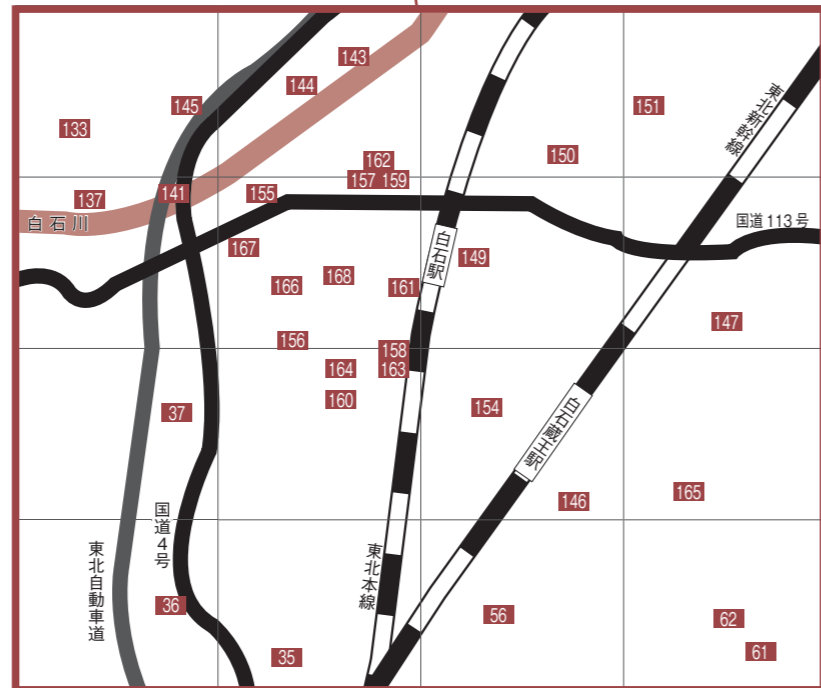

放射能対策

地域の総力を挙げて

除染対象区域
 越河・斎川地区の全域
 大平・大鷹沢・小原地区の一部

単位：μSv/h(マイクロシーベルト/時間)

No	地区	場所	H24年	H25年
45	小原	大熊公会堂	0.22	0.15
46	小原	小原字藤坂地内	0.18	0.13
47	小原	小原小中学校(※)	0.39	0.13
48	小原	材木岩公園	0.25	0.18
49	小原	小原字江志屋敷廻地内	0.15	0.14
50	小原	小原字六角地内	0.18	0.16
51	小原	小原字八幡前地内	0.18	0.13
52	小原	小原字上町地内	0.40	0.24
53	小原	スパッシュランドパーク	0.27	0.16
54	小原	小原字蝦夷倉地内	0.23	0.18
55	小原	小久保平会館	0.29	0.16
56	大鷹沢	大鷹沢三沢字田中前地内	0.17	0.15
57	大鷹沢	大鷹沢三沢字堤上地内	0.25	0.16
58	大鷹沢	大鷹沢三沢字笠松地内	0.35	0.22
59	大鷹沢	大鷹沢第4集会所	0.33	0.16
60	大鷹沢	大鷹沢保育園(※)	0.42	0.13
61	大鷹沢	大鷹沢公民館	0.26	0.13
62	大鷹沢	大鷹沢小学校(※)	0.32	0.10
63	大鷹沢	大鷹沢三沢字南中山地内	0.40	0.20
64	大鷹沢	不忘園(※)	0.21	0.14
65	大鷹沢	大鷹沢三沢字市道地内	0.26	0.15
66	大鷹沢	大鷹沢三沢字深田地内	0.28	0.17
67	大鷹沢	大鷹沢三沢字堀内地内	0.28	0.20
68	大鷹沢	大鷹沢三沢字石堂地内	0.27	0.17
69	大鷹沢	大鷹沢第7区民会館	0.26	0.22
70	大鷹沢	大鷹沢大町字矢ノ口上地内	0.29	0.20
71	大鷹沢	大鷹沢大町字菊面石地内	0.21	0.11
72	大鷹沢	大鷹沢大町字井堀地内	0.21	0.15
73	大鷹沢	大鷹沢第10区集会所	0.21	0.13
74	大鷹沢	大鷹沢大町字砂押地内	0.16	0.12
75	白川	白川犬卒都婆字福崎地内	0.24	0.18
76	白川	白川第6区集会所	0.23	0.15
77	白川	白川犬卒都婆字猿内地内	0.19	0.14
78	白川	白川犬卒都婆公会堂	0.17	0.12
79	白川	白川犬卒都婆字熊野地内	0.23	0.18
80	白川	白川犬卒都婆字中ノ内地内	0.25	0.12
81	白川	白川低区調整池前	0.16	0.13
82	白川	白川津田字赤丸地内	0.19	0.11
83	白川	白川津田字大新田地内	0.20	0.12
84	白川	白川津田字滝沢地内	0.14	0.11
85	白川	白川小奥字東地内	0.14	0.11
86	白川	白川小奥字表前地内	0.16	0.09
87	白川	白川公民館	0.19	0.14
88	白川	白川保育園(※)	0.22	0.16
89	白川	白川小学校(※)	0.25	0.09
90	白川	白川中学校(※)	0.21	0.14
91	白川	白川津田字小路屋敷地内	0.09	0.07
92	白川	白川内親字荒地内	0.09	0.06
93	白川	白川内親生活センター	0.11	0.10
94	白川	白川内親字内親地内	0.17	0.13
95	白川	白川津田字碑田地内	0.10	0.07
96	福岡	福岡八宮字青木下地内	0.10	0.07
97	福岡	福岡深谷字白鳥一丁目地内	0.22	0.17
98	福岡	福岡深谷字東北地内	0.18	0.14
99	福岡	深谷保育園(※)	0.18	0.14
100	福岡	深谷小学校(※)	0.20	0.10
101	福岡	深谷公民館	0.15	0.07
102	福岡	福岡深谷北区集会所	0.18	0.13
103	福岡	福岡深谷字大鹿野地内	0.13	0.12
104	福岡	福岡深谷字高野原地内	0.14	0.08
105	福岡	福岡深谷西区上集会所	0.14	0.10
106	福岡	福岡深谷字岩見柴地内	0.12	0.09