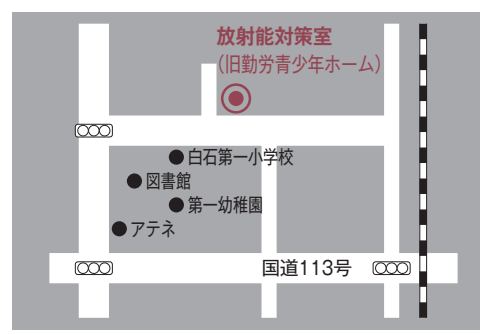

## 放射線量測定機器を貸し出しています

測定器(10台)の貸し出しを行っています。  
対象者などは次の通りです。

- 対象者 市民の方および市内の企業
- 貸出期間 原則1日
- 貸出日 月～金曜日の8:30～17:15(祝日を除く)
- 申請時に必要な物

①印鑑、②本人確認ができる物(運転免許証、保険証など)

※事前に電話で貸し出し状況をご確認の上、来室してください。  
※業務の参考にするため、機器返却の際に測定結果を報告いただきます。

## 放射能対策室(旧勤労青少年ホーム内)

- 住所 白石市字延命寺北15-1
- 問い合わせ先 ☎25-3720

放射能対策については、今後も国・県の動向を注視するとともに、市民の安心・安全な生活環境を取り戻し、ふるさと白石の復興と再生に向けて、市が主体となり市民の皆さまのご協力をいただきながら、全力で取り組んでまいります。