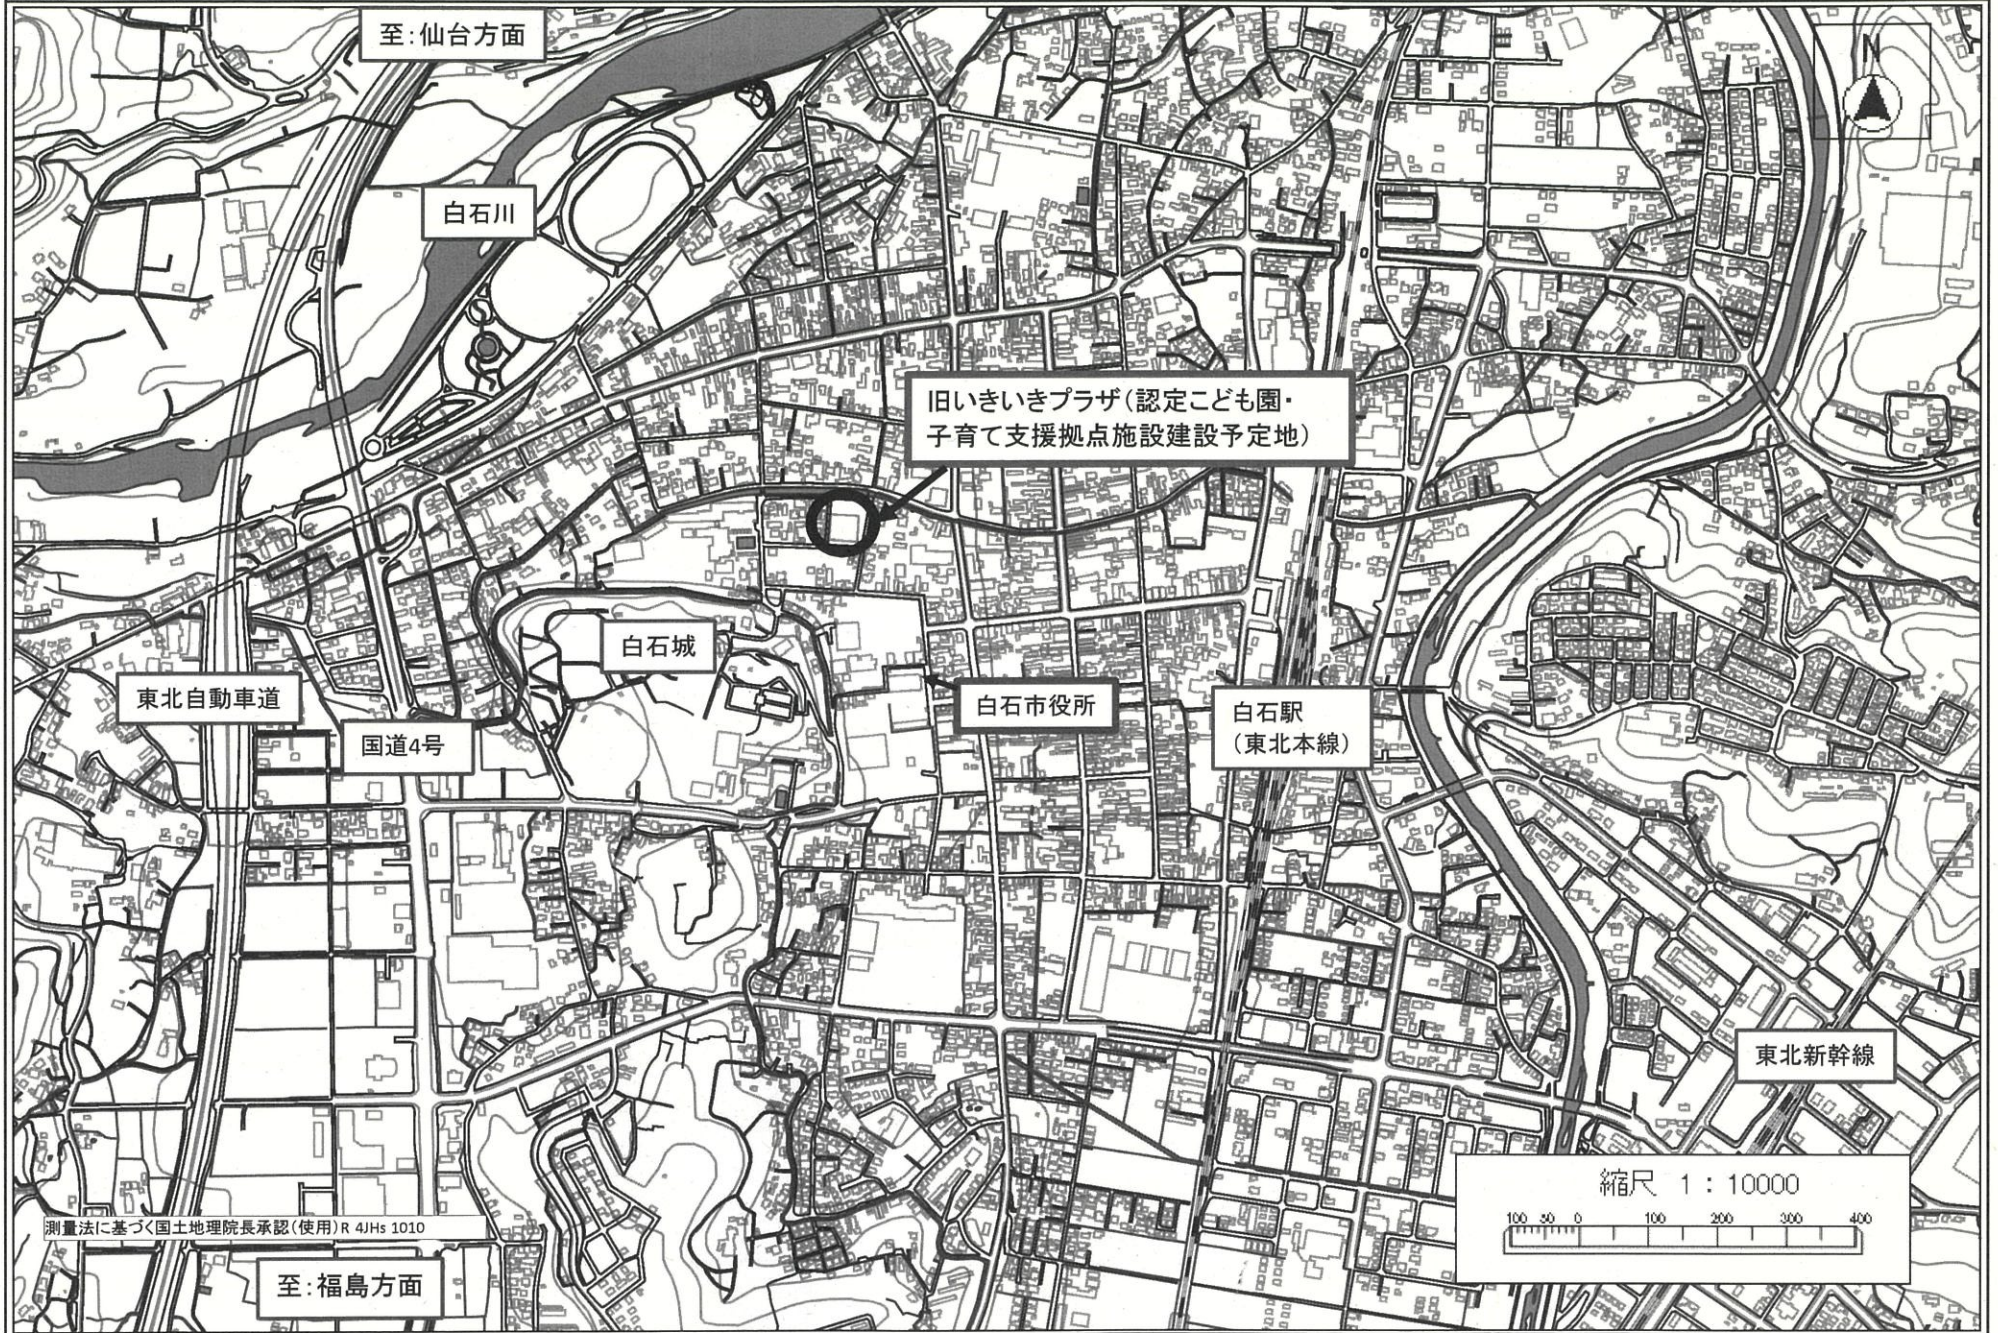

別紙1 位置図

至: 仙台方面

白石川

旧いきいきプラザ(認定こども園・
子育て支援拠点施設建設予定地)

東北自動車道

国道4号

白石城

白石市役所

白石駅
(東北本線)

東北新幹線

縮尺 1 : 10000

測量法に基づく国土地理院長承認(使用)R 4JHs 1010

至: 福島方面