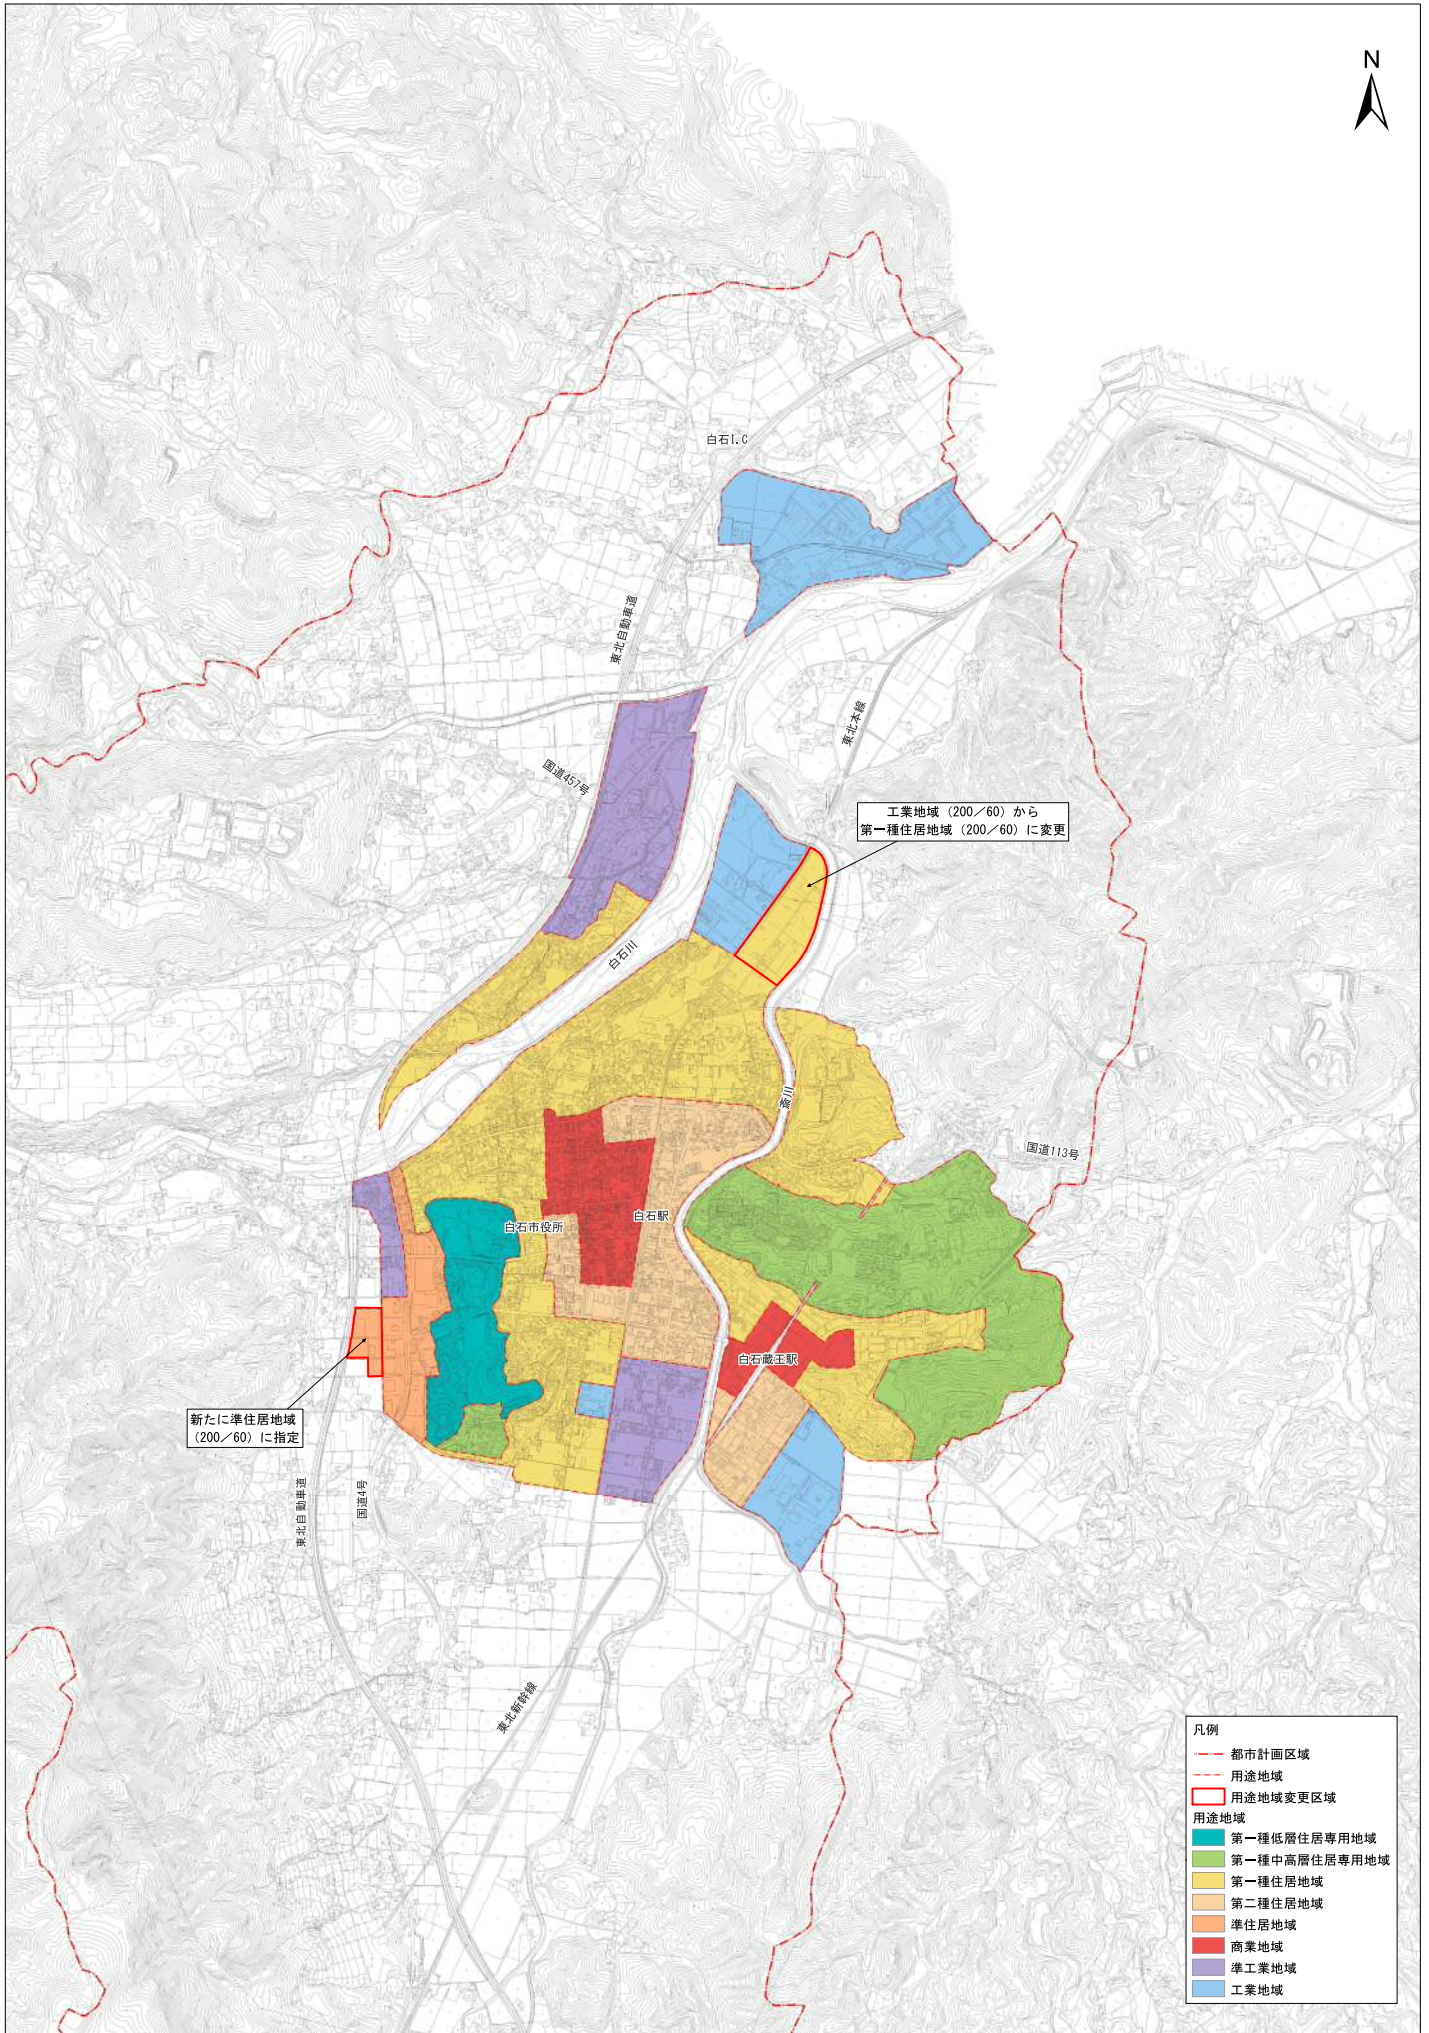

仙南広域都市計画用途地域の変更 総括図（白石市決定）

新たに準住居地域
(200/60) に指定

工業地域 (200/60) から
第一種住居地域 (200/60) に変更

- 凡例
- 都市計画区域
 - 用途地域
 - 用途地域変更区域
- 用途地域
- 第一種低層住居専用地域
 - 第一種中高層住居専用地域
 - 第一種住居地域
 - 第二種住居地域
 - 準住居地域
 - 商業地域
 - 準工業地域
 - 工業地域