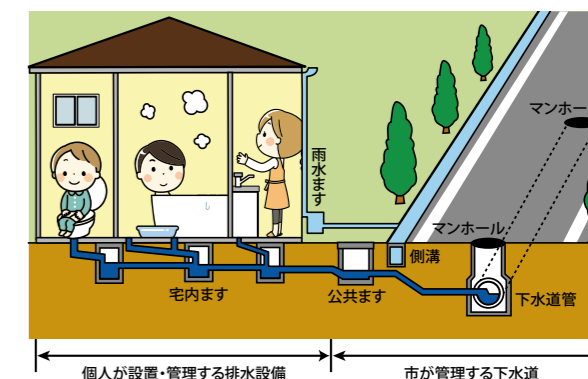

■地震による下水道への影響

地震で下水道施設が壊れると、トイレが流せなくなるなどの問題が生じ、公衆衛生や社会活動に大きな影響を及ぼします。地震直後に異常がない場合でも、時間が経過してから流れが悪くなる場合があります。

※排水の流れが悪かったり、敷地内の宅内ますから水があふれたりしている場合は、排水設備事業者へ点検を依頼してください。