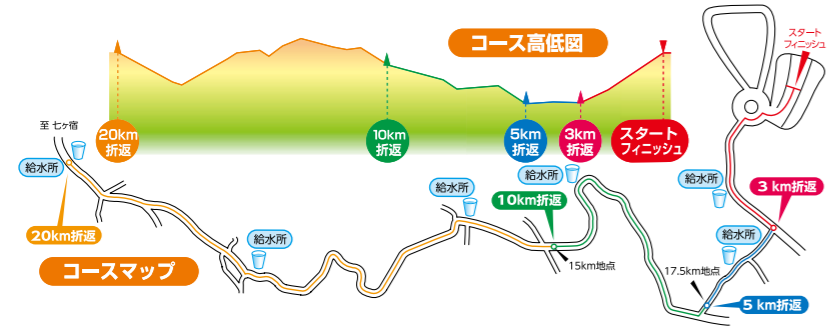

●参加料

小中学生	1,000円
高校生	1,500円
一般	4,000円
親子ペア	4,000円
ジョギング	2,500円

●申込方法

郵便振込か中央公民館窓口でお申し込みください(募集要項・振込用紙の郵送を希望する方は事務局までお問い合わせください)。また、インターネットサイト「ランネット」からも申し込みを受け付けています。

●申込期限

7月24日(水)
(窓口・郵便振替・インターネット)
※申込順。詳しくは大会ホームページをご覧ください。
※大会当日は交通規制を実施します。詳しくは大会ホームページをご覧ください。

＊ベラルーシ新体操ナショナルチーム 公開演技会を開催!

ホワイトキューブでベラルーシ新体操ナショナルチームが演技披露を行います。入場無料ですので、ぜひご来場ください。

- 日時 7月28日(日)13:30～(13:00開場)
- 場所 ホワイトキューブアリーナ
- 内容 ベラルーシ新体操ナショナルチーム、キューブ新体操教室による新体操演技披露

＊ベラルーシ新体操ナショナルチームの 最近の成績は?

4月にアゼルバイジャンのパクーで行われた新体操ワールドカップパクー大会で、団体総合で5位、個人総合でカチェリーナ・ガルキナ選手が4位になっています。東京2020オリンピックでは上位入賞が期待されています。また、オリンピック出場枠を懸けた世界選手権が、団体・個人ともに9月に開催されます。