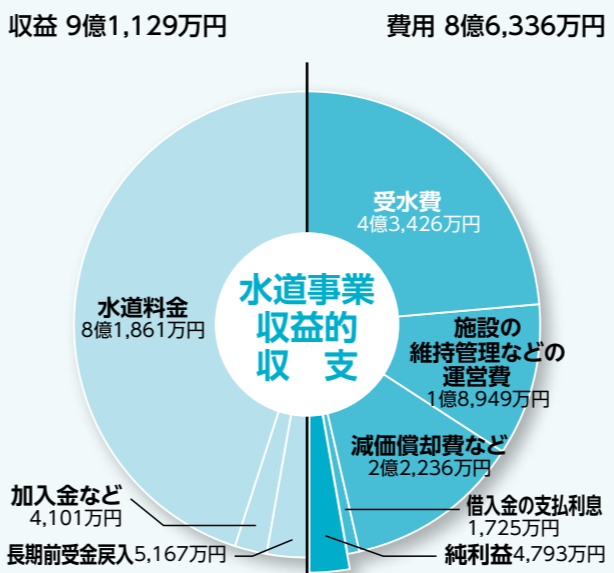

水道水を供給するための費用と財源 【収益的収支（消費税及び地方消費税を除く）】

水道水を、家庭や事務所などに届けるための経費とその財源を表したものです。宮城県から水を購入する受水費や配水管などの各施設の減価償却費、維持管理にかかる費用、借入金の支払利息が含まれており、主に水道料金により運営しています。