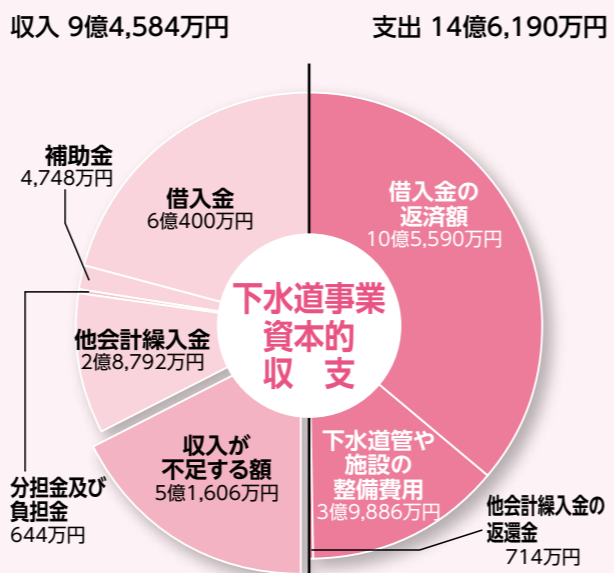

下水道施設を整備するための収入と支出 【資本的収支（消費税及び地方消費税を含む）】

下水道管や汚水処理施設など、汚水の処理に必要なとなる施設の整備をするための費用や、整備の際の借入金の返済額などが含まれています。主に借入金、国などからの補助金、一般会計からの繰入金により運営されていますが、不足する分については、水道事業同様、損益勘定留保資金などで補っています。