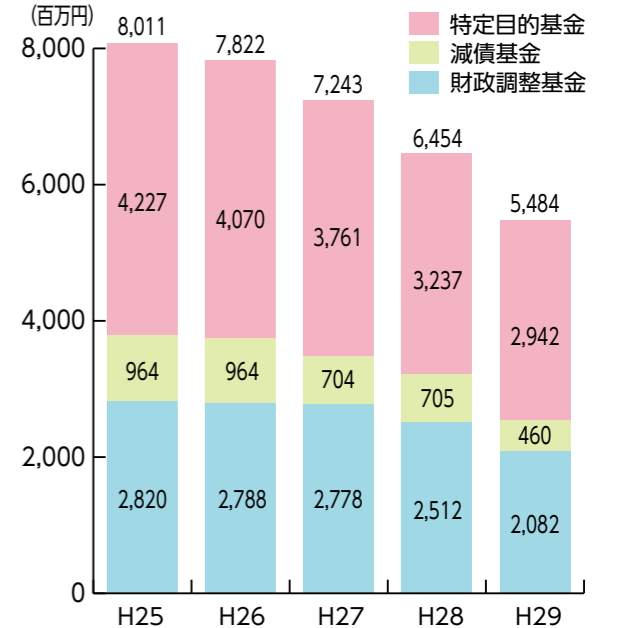

一般会計の積立基金残高の推移

■基金の状況

区分	H28年度末	H29年度積立	H29年度取崩	H29年度末
財政調整基金	25億1,235	2億9,051	7億2,100	20億8,186
減債基金	7億 472	18	2億4,500	4億5,990
その他特定目的基金	32億3,666	1億1,038	4億 495	29億4,209
合計	64億5,373	4億 107	13億7,095	54億8,385