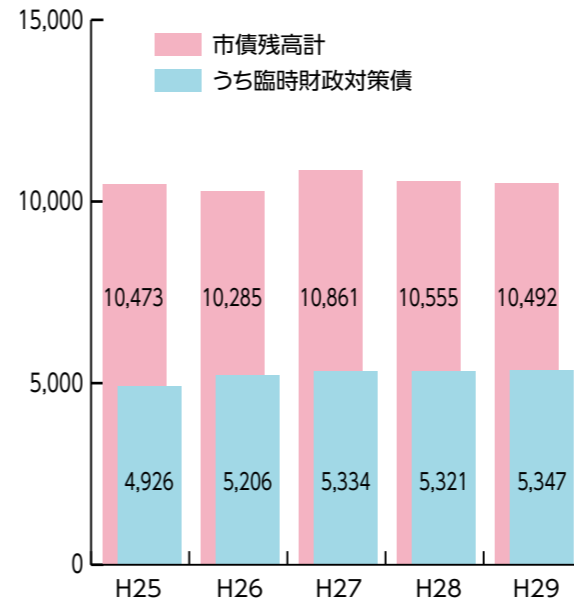

平成29年度決算に基づく「財政指標」を公表します

■健全化判断比率

項目	白石市	早期健全化基準 (黄色信号)	財政再生基準 (赤信号)
実質赤字比率	赤字なし	13.44%	20.0%
連結実質赤字比率	赤字なし	18.44%	30.0%
実質公債費比率	8.5%	25.0%	35.0%
将来負担比率	7.0%	350.0%	

健全財政に努めるワン！

健全化判断比率指標はすべて「基準内」
地方自治体は、「地方公共団体の財政の健全化に関する法律」（平成29年6月公布）の規定により、財政指標の公表が義務づけられています。この法律では、地方公共団体の財政健全度を表す指標において「早期健全化基準」または「財政再生基準」を超えると、財政健全化計画を策定することが義務づけられています。
本市のすべての指標は、健全化判断比率の基準内であるものの、厳しい財政状況が続いているため、引き続き健全な財政運営に努めていく必要があります。

■資金不足比率(公営企業)

公営企業名	資金不足比率	経営健全化基準
水道	資金不足なし	20.0%
下水道	資金不足なし	20.0%

決算用語メモ

形式収支	歳入決算額から歳出決算額を差し引いた額
実質収支	形式収支から翌年度に繰り越すべき財源を除いた額
実質赤字比率	一般会計等の赤字の程度を表す指標で、財政運営の悪化の度合いを示すもの
連結実質赤字比率	すべての会計の赤字と黒字を合算して、全体としての赤字の程度を表す指標で、財政運営の悪化の度合いを示すもの
実質公債費比率	市債(借金)の返済額及びこれに準じる額の大きさを表す指標で、資金繰りの程度を示すもの
将来負担比率	市債(借金)や将来支払っていく可能性のある負担金等の現時点での残高を表す指標で、将来財政を圧迫する可能性の度合いを示すもの
資金不足比率	公営企業会計ごとの資金不足額の事業収入に対する割合

市債(借金)残高の推移

市債(借金)の残高は、約0.6億円の減少
平成29年度末の一般会計市債(借金)の残高は、104億9,213万円となり、前年度末と比較すると6,297万円(0.6%)の減少となりました。
平成29年度は、子育て支援・多世代交流複合施設整備事業のほか、弥治郎こけし村リノベーション事業、白石スキー場整備事業、地方道路整備事業などの普通建設事業の財源として市債を借り入れたものや臨時財政対策債の借入れにより、借入れ総額は10億9,072万円となりました。
一方、これまで借り入れていた市債の返済金(償還元金)が、11億5,369万円であったため、結果的に市債残高は減少しました。
市債借入れの増加は、後年度の公債費(借金返済)の増加につながることから、市債残高の抑制に努めるとともに、地方交付税措置がある地方債の有効活用を努めます。

■市債の状況

区分	H28年度末①	H29年度借入②	H29年度元金返済③	H29年度末④
一般会計	105億5,510	10億9,072	11億5,369	104億9,213
うち、臨時財政対策債	53億2,060	5億2,412	4億9,781	53億4,691

※④=①+②-③

積立基金の残高は、約9.7億円の減少
平成29年度末の一般会計の積立基金(貯金)の残高は、54億8,385万円となり、前年度末と比較すると9億6,988万円(15.0%)の減少となりました。
これは、主に平成29年度の事業実施の財源として、財政調整基金7億2,100万円、減債基金2億4,500万円、都市整備基金2億円など、総額13億7,095万円を取り崩したることなどによるものです。
厳しい財政状況が続く中、積立基金(貯金)の残高が減少傾向にあることから、行財政改革に取り組み、財政の健全化を一層進め、施策の「選択と集中」を着実に実施し、将来に向け持続可能な財政運営を進めるため、財政調整基金をはじめとした基金残高の確保に努めます。