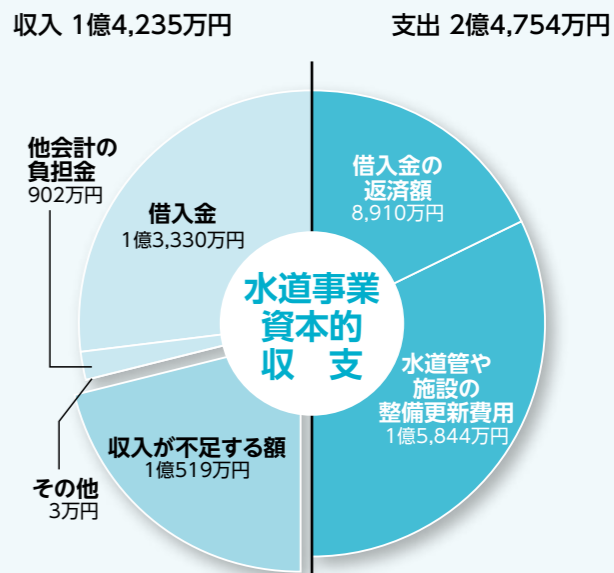

水道施設を整備・更新するための収入と支出 【資本的収支（消費税及び地方消費税を含む）】

老朽化した設備の更新など、水道の供給に必要なとなる施設の整備をするための費用や水道施設の整備のための借入金の返済額などが含まれます。主に借入金により運営されていますが、不足する分については、収益的収支のうち現金外の費用（減価償却費など）に充当された収益（損益勘定留保資金）などで補っています。