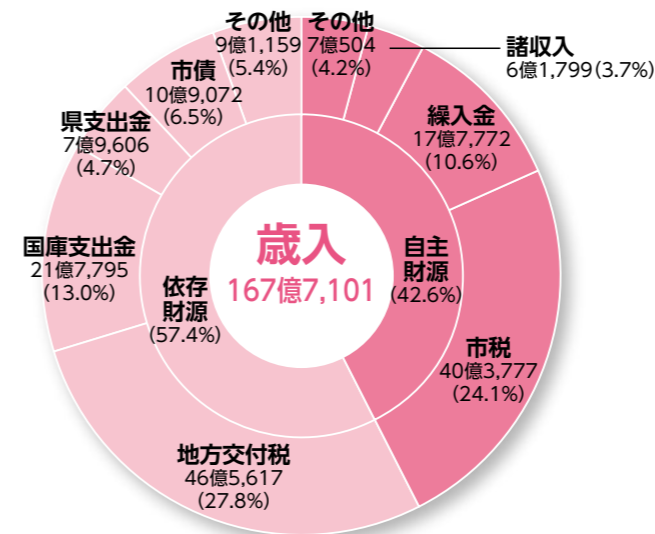

今、蔵王酒造の若者たちは、地域の新しい味を模索している。そしてその味は、白石が全国に誇れるものになるだろう。蔵王酒造の若い力は、躍動を続ける。

白石城本丸広場

1_「阿梅姫コンテスト」で最優秀賞となった紗也香さんの迫真の演技 2_伝統階子乗りには仙台市から伊達木遣り会も参加。演技に花を添えました 3_道明寺の戦いの参加者全員で記念撮影 4_多くの外国人や子どもたちで賑わっていた甲冑試着体験 5_仙台市を中心に活動しているアイドルグループ5組が登場。ファンを魅了していました 6_浅草からやって来た人力車が白石駅前を颯爽と駆けていく 7_手裏剣と吹き矢が体験できる「忍者でござる!」は子どもたちに大人気 8_きもの姿で町中を歩く女性。とても絵になります

すまゝひろば・特設会場

第11回

鬼小十郎まつり

10月6日、「第11回鬼小十郎まつり」が白石城本丸広場で開催され、全国各地から約6,000人が詰めかけました。
まつりは、鬼小十郎まつり実行委員会森建人会長と山田市長による「火入れ式」でスタート。神流大町神楽継承会による神楽の披露や白石市消防団による「白石市消防団伝統階子乗り」、白石居合道会による真剣での居合、大鷹沢子ども太鼓による太鼓演奏などが披露されました。
また、今回初めて開催された「阿梅姫コンテスト」では、参加者が自らイメージした衣装で登場。「阿梅姫」になりきり、感動の名シーンを演じていました。
メインイベント「片倉軍vs真田軍決戦 大坂夏の陣」道明寺の戦い」では、全国各地から集結したエキストラや片倉鉄砲隊、仙南広域消防本部レスキュー隊、白石高等学校弓道部、キューブ新体操教室、オーディションを勝ち抜いた専門学校デジタルアーツ仙台の学生など、総勢約120人が甲冑や忍者服を身にまとい熱演。二代片倉小十郎を「鬼小十郎」として天下にとどろかせた道明寺の戦いが、大迫力で再現されました。

決算

歳入

(単位：万円)

歳出

(単位：万円)

■ 一般会計決算 (単位：万円)

項目	平成29年度	平成28年度	前年度比較
歳入(収入)	167億7,101	171億9,130	△4億2,029 △2.4%
歳出(支出)	161億3,845	167億4,768	△6億 923 △3.6%
形式収支(差引額)	6億3,256	4億4,362	1億8,894 42.6%
翌年度繰越財源	8,081	7,116	965 13.6%
実質的な収支額	5億5,175	3億7,246	1億7,929 48.1%