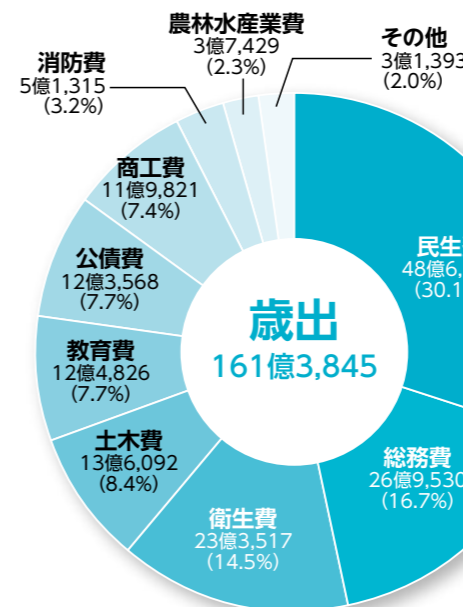

今、蔵王酒造の若者たちは、地域の新しい味を模索している。そしてその味は、白石が全国に誇れるものになるだろう。蔵王酒造の若い力は、躍動を続ける。

白石城本丸広場

1_「阿梅姫コンテスト」で最優秀賞となった紗也香さんの迫真の演技 2_伝統階子乗りには仙台市から伊達木遣り会も参加。演技に花を添えました 3_道明寺の戦いの参加者全員で記念撮影 4_多くの外国人や子どもたちで賑わっていた甲冑試着体験 5_仙台市を中心に活動しているアイドルグループ5組が登場。ファンを魅了していました 6_浅草からやって来た人力車が白石駅前を颯爽と駆けていく 7_手裏剣と吹き矢が体験できる「忍者でござる!」は子どもたちに大人気 8_きもの姿で町中を歩く女性。とても絵になります

すまゝひろば・特設会場

第11回

鬼小十郎まつり

10月6日、「第11回鬼小十郎まつり」が白石城本丸広場で開催され、全国各地から約6,000人が詰めかけました。
まつりは、鬼小十郎まつり実行委員会森建人会長と山田市長による「火入れ式」でスタート。神流大町神楽継承会による神楽の披露や白石市消防団による「白石市消防団伝統階子乗り」、白石居合道会による真剣での居合、大鷹沢子ども太鼓による太鼓演奏などが披露されました。
また、今回初めて開催された「阿梅姫コンテスト」では、参加者が自らイメージした衣装で登場。「阿梅姫」になりきり、感動の名シーンを演じていました。
メインイベント「片倉軍vs真田軍決戦 大坂夏の陣」道明寺の戦い」では、全国各地から集結したエキストラや片倉鉄砲隊、仙南広域消防本部レスキュー隊、白石高等学校弓道部、キューブ新体操教室、オーディションを勝ち抜いた専門学校デジタルアーツ仙台の学生など、総勢約120人が甲冑や忍者服を身にまとい熱演。二代片倉小十郎を「鬼小十郎」として天下にとどろかせた道明寺の戦いが、大迫力で再現されました。

決算

歳入

(単位：万円)

歳出

(単位：万円)

■ 一般会計決算 (単位：万円)

項目	平成29年度	平成28年度	前年度比較
歳入(収入)	167億7,101	171億9,130	△4億2,029 △2.4%
歳出(支出)	161億3,845	167億4,768	△6億 923 △3.6%
形式収支(差引額)	6億3,256	4億4,362	1億8,894 42.6%
翌年度繰越財源	8,081	7,116	965 13.6%
実質的な収支額	5億5,175	3億7,246	1億7,929 48.1%