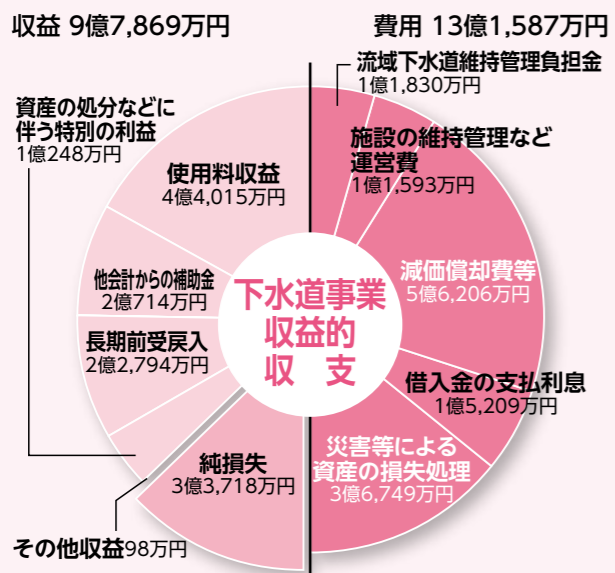

水道事業

水道事業は約4、793万円の純利益
↳簡易水道事業4事業中2事業を上水道に統合↳

水道料金収益は微増

本市の水道事業は、上水道事業のほか、上戸沢・下戸沢・三住・湯元地区の4簡易水道事業を運営していましたが、平成29年度に三住・湯元地区を上水道に統合し、上戸沢・下戸沢地区は平成30年度より、飲料水供給施設となりました。水道事業全体として皆さんにお使いいただいている水道水の全量は約0.9%減少しましたが、料金収入の合計は約135万円の増収となりました。

老朽化した施設の更新

本市の水道事業は昭和27年に始まり、配水管などの施設において耐用年数を超えているものが多く、現在計画的に更新事業を行っています。

平成29年度は、合計約2キロメートルの配水管を更新しました。今後とも計画的な更新を進め、安心安全な水道水を届けられるよう努めます。

経費の50%を占める受水費

皆さんにお届けしている水道水は、宮城県（七ヶ宿ダム）から購入しているもの（52%）と自己水源（48%）によるものです。このうち宮城県からの水の購入費用（受水費）が、収益的収支の50%

下水道事業

下水道事業は約3億3、718万円の純損失
↳累積欠損金14億7、220万円に↳

下水道使用料収益は微増

本市の下水道事業は、公共下水道事業のほか、薬師堂・斎川・越河地区の農業集落排水事業を運営しています。平成29年度決算では、処理区域内の人口は減少していませんが、下水道に接続する世帯数の増加などにより、使用料収益は約1.7%増加しました。

一般会計からの繰入金について

平成29年度決算において、下水道事業の収益は約9億7、869万円です。このうち下水道使用料による収益は約4億4、015万円で、約45%であり、不足分については一般会計からの繰入金などにより事業を運営しています。

また、資本的収支においても一般会計からの繰入により資金の不足を補っています。

下水道事業については、下水管などの施設整備に使った借入金の返済が多額となっており、経営を圧迫しています。

東日本大震災で被災した資産の処理

東日本大震災で被災した施設の復旧工事については、平成29年度に約5キロメートルの下水道管を復旧し、すべての工事が完了しました。

なお、復旧した被災施設については、帳簿上の処理による損失と収益の計上（平成29年度収益約1億248万円、費用約3億6、749万円）が必要となり、本年度の純損失約3億3、718万円のうち約2億6、501万円については、この帳簿処理による

下水道施設の維持管理等の費用とその財源 【収益的収支（消費税及び地方消費税を除く）】

家庭や事務所などから排出された汚水を処理する経費とその財源を表したものです。宮城県に依頼している汚水処理の維持管理負担金や、下水道管などの各施設の減価償却費、維持管理にかかる費用、借入金の支払利息が含まれており、主に下水道使用料および一般会計からの補助金により運営しています。

下水道施設を整備するための収入と支出 【資本的収支（消費税及び地方消費税を含む）】

下水道管や汚水処理施設など、汚水の処理に必要なとなる施設の整備をするための費用や、整備の際の借入金の返済額などが含まれています。主に借入金、国などからの補助金、一般会計からの繰入金により運営されていますが、不足する分については、水道事業同様、損益勘定留保資金などで補っています。

水道水を供給するための費用と財源 【収益的収支（消費税及び地方消費税を除く）】