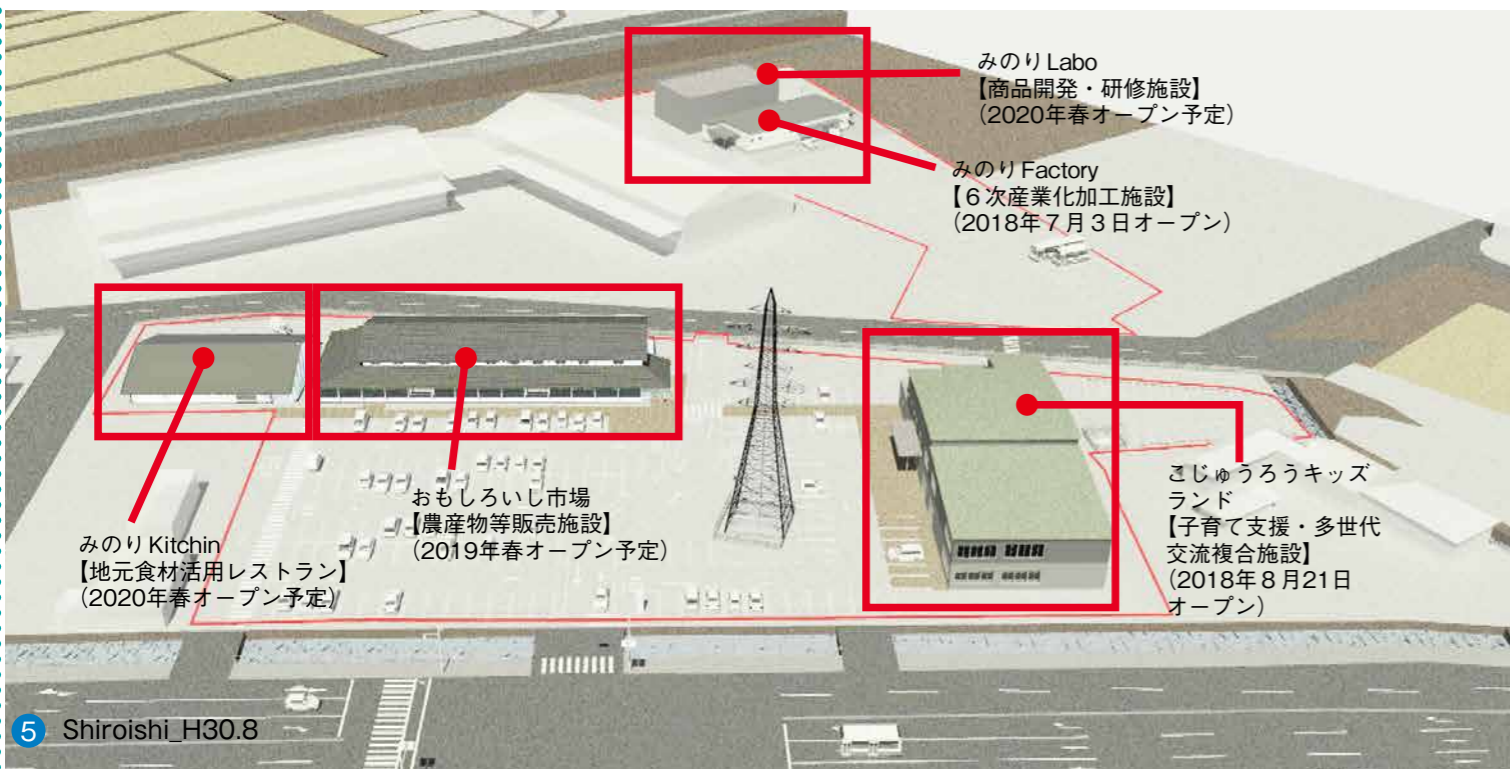

事前の申し込みが必要ですよ！

プレオープン (お試し内覧会)を開催します！

施設のオープンに先立ち、施設のご紹介と施設職員の研修を兼ねてプレオープン（お試し内覧会）を開催しますので、ぜひお試しになってください。入館は無料ですが、事前の申し込みが必要となります。

なお、プレオープンの模様は、今後の広報・広告活動などに活用させていただきますので、ご了承ください。
※お子さんだけでのご利用はご遠慮ください。

- ●開催日程
- ●募集人数 実施日ごとに、午前部・午後部とも各回親子50組

開催日	午前部	午後部
① 8月10日(金)	10:00～12:00	13:00～15:00
② 8月11日(土)	10:00～12:00	13:00～15:00
③ 8月18日(土)	10:00～12:00	13:00～15:00

- ●申込開始 8月1日(水) 10:00～【先着順となります】

●申込記入事項 (おとな・子どもともに) ①お住まいの市町村名、②氏名(ふりがな)、③電話番号、ファクス番号およびメールアドレス(携帯可)、④参加希望の日と午前・午後部の別を記入の上、お子さんは、⑤年齢、⑥保育園・幼稚園・小学校の別を加えて、メールかファクスでキッズランドに申し込みください(市公式ホームページ内「子育て支援サイト」から申込用紙がダウンロードできます)。

- ●申込先 こじゅうろうキッズランド ☎0224-26-8178 ☎0224-26-8177
  メールアドレス: shiroishikidsland@yahoo.co.jp

しろいし Sun Park

地方創生の「核」となる施設として福岡長袋地区の国道4号沿いに農工商連携を核とした賑わい交流拠点を整備しています。