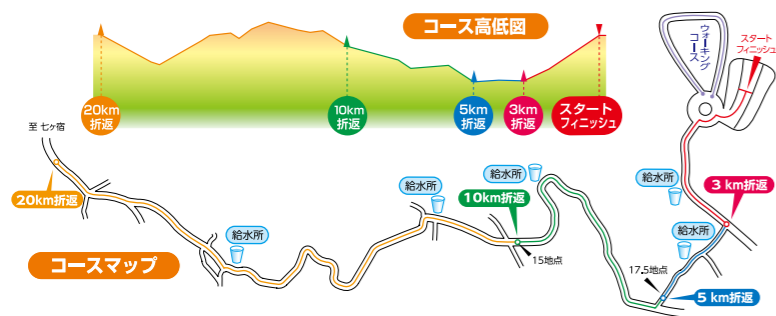

●種目・参加対象(定員1,500人)

- ① 3km: 小学生男女・中学生女子・親子ペア
- ② 5km: 中学生男子・高校生男女・一般男女
- ③ 10km・20km: 高校生男女・一般男女
- ④ ウォーキング(5km): 小学生以上
- ⑤ ジョギング(3km): 小学生以上

●参加料

小中学生	1,000円
高校生	1,500円
一般	4,000円
親子ペア	4,000円
ウォーキング	2,000円
ジョギング	2,500円

2020東京オリンピック

ベラルーシ新体操ナショナルチーム事前合宿

SAKURA CAMP 2018開催!

ベラルーシ新体操ナショナルチームが白石市・柴田町・仙台大学を訪れ、2020年東京オリンピックに向けた事前合宿「SAKURA CAMP 2018」を開催します。昨年に引き続き今年も、ホワイトキューブや仙台大学を会場に新体操ナショナルチームの練習(非公開)や公開演技会などが行われます。東京オリンピックに向けて、ベラルーシ新体操ナショナルチームを市民みんなで応援しましょう!